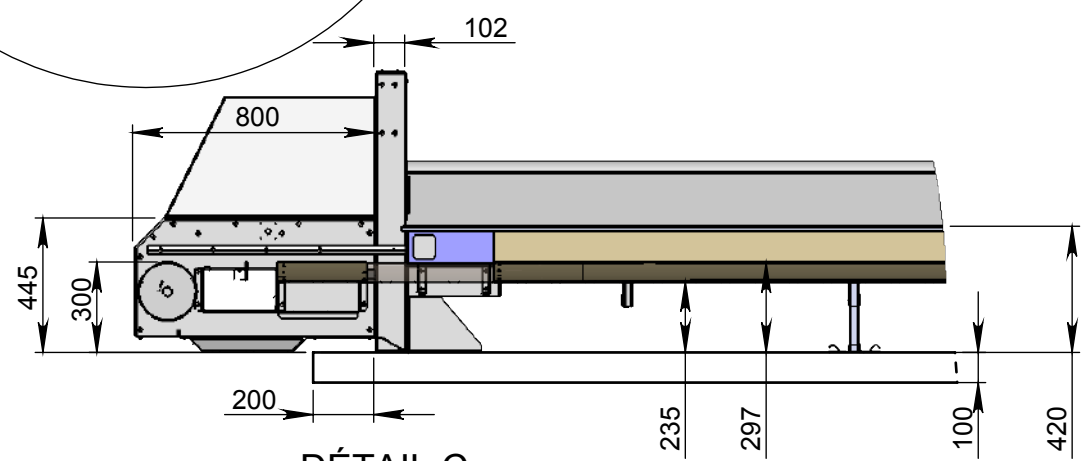

COUPE A-A

COUPE B-B

DÉTAIL C  
ECHELLE 1 : 25

<b>Désignation:</b> Assemblage 2017			
<b>Configuration:</b> Default			
<b>Article:</b>		<b>Indice:</b> 0	
03/08/2018	Echelle: 1:50	A4	
Propriété d'ALBOUY EQUIPEMENT ne peut être reproduit sans autorisation			