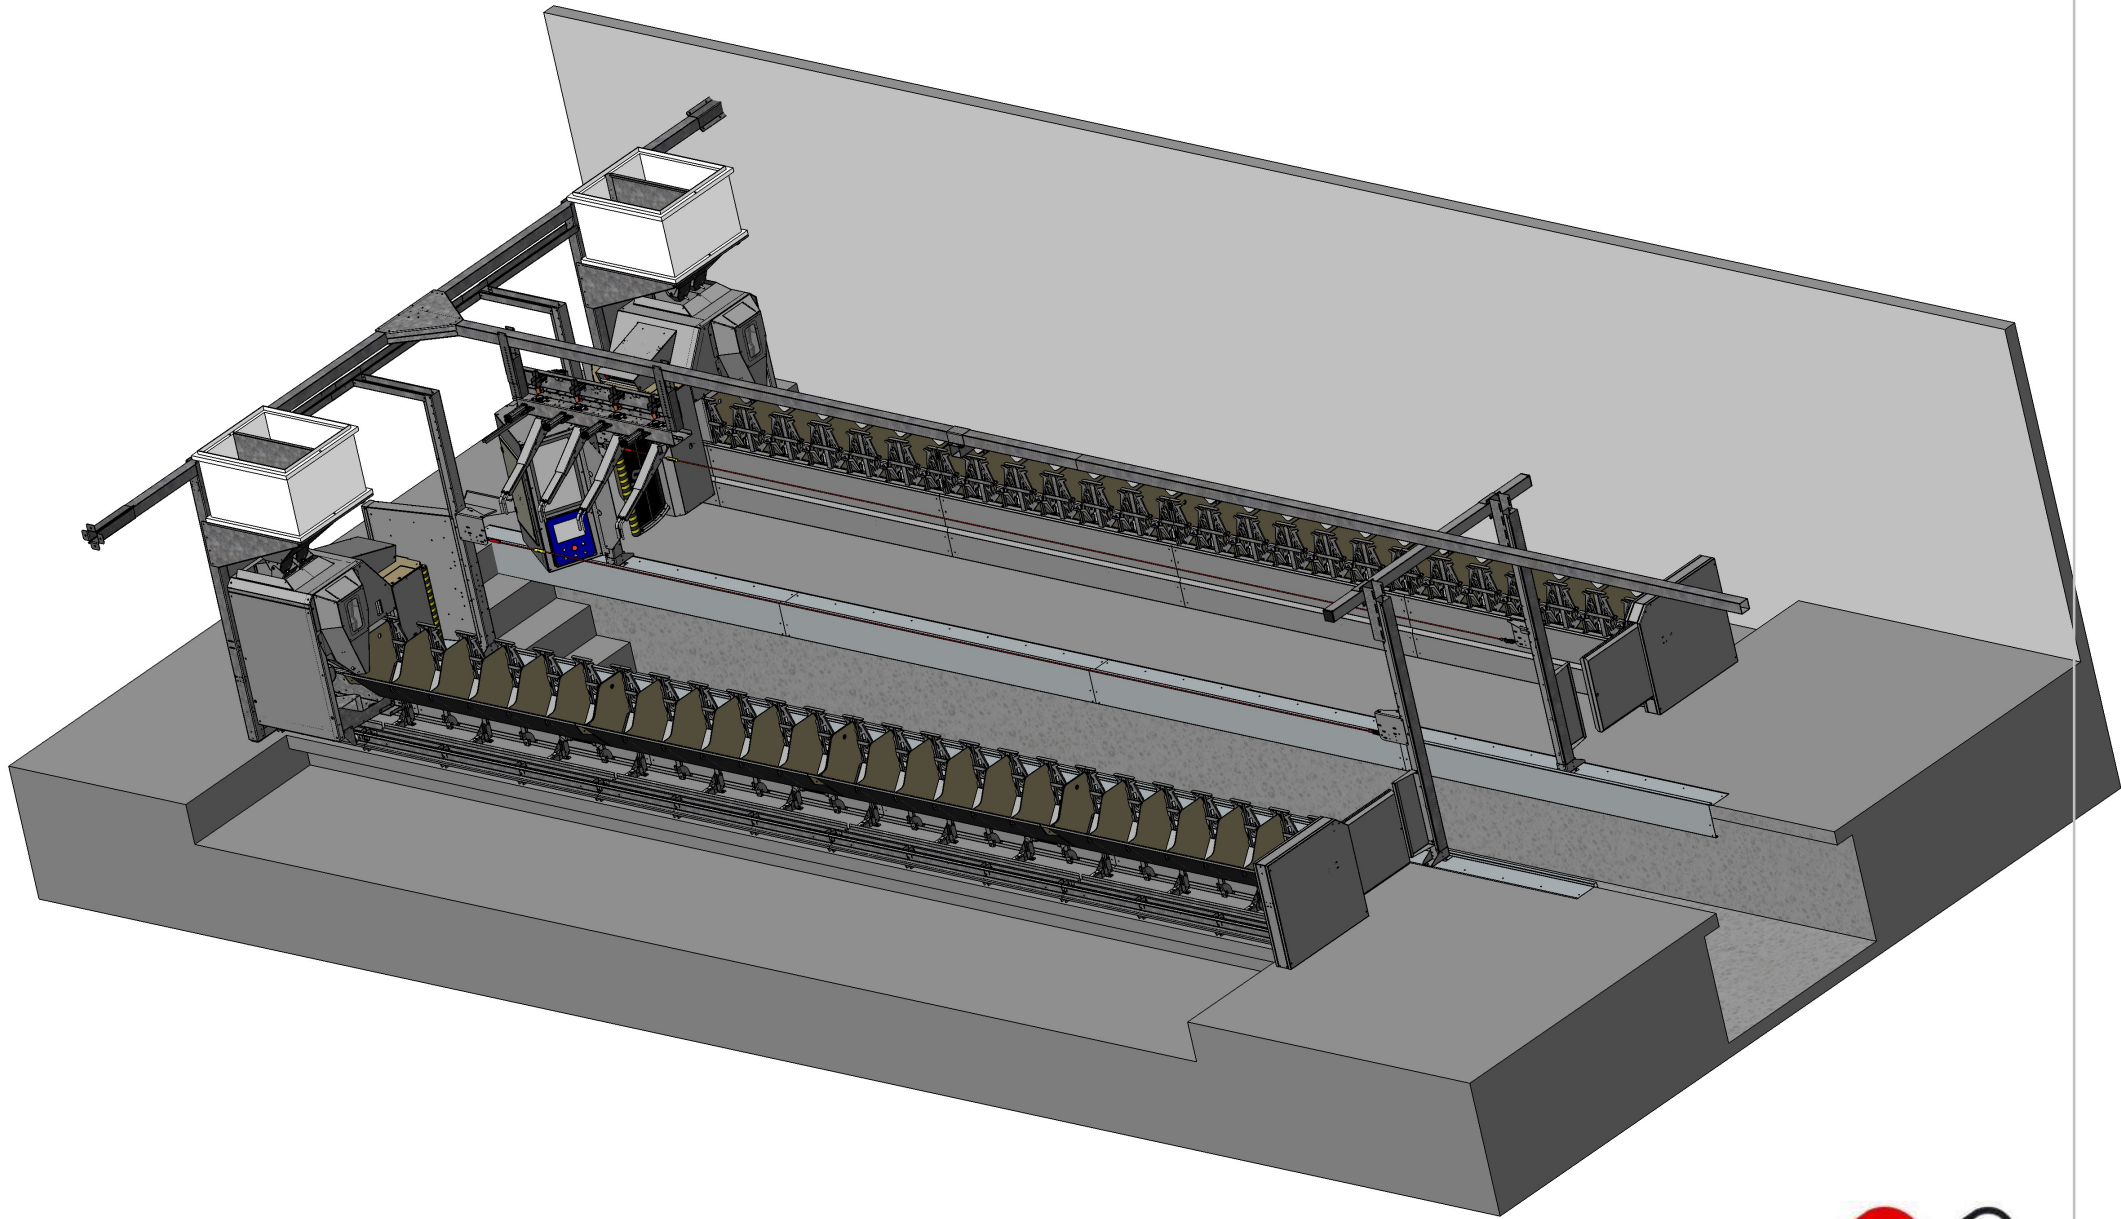

Matière:.				Tolérances générales:	
Assemblage stalle 24 places				-	
Version 5				Article:	Indice:
02/12/2022				0	
Echelle: 1:30		A4			
Propriété d'ALBOUY EQUIPEMENT ne peut être reproduit sans autorisation					