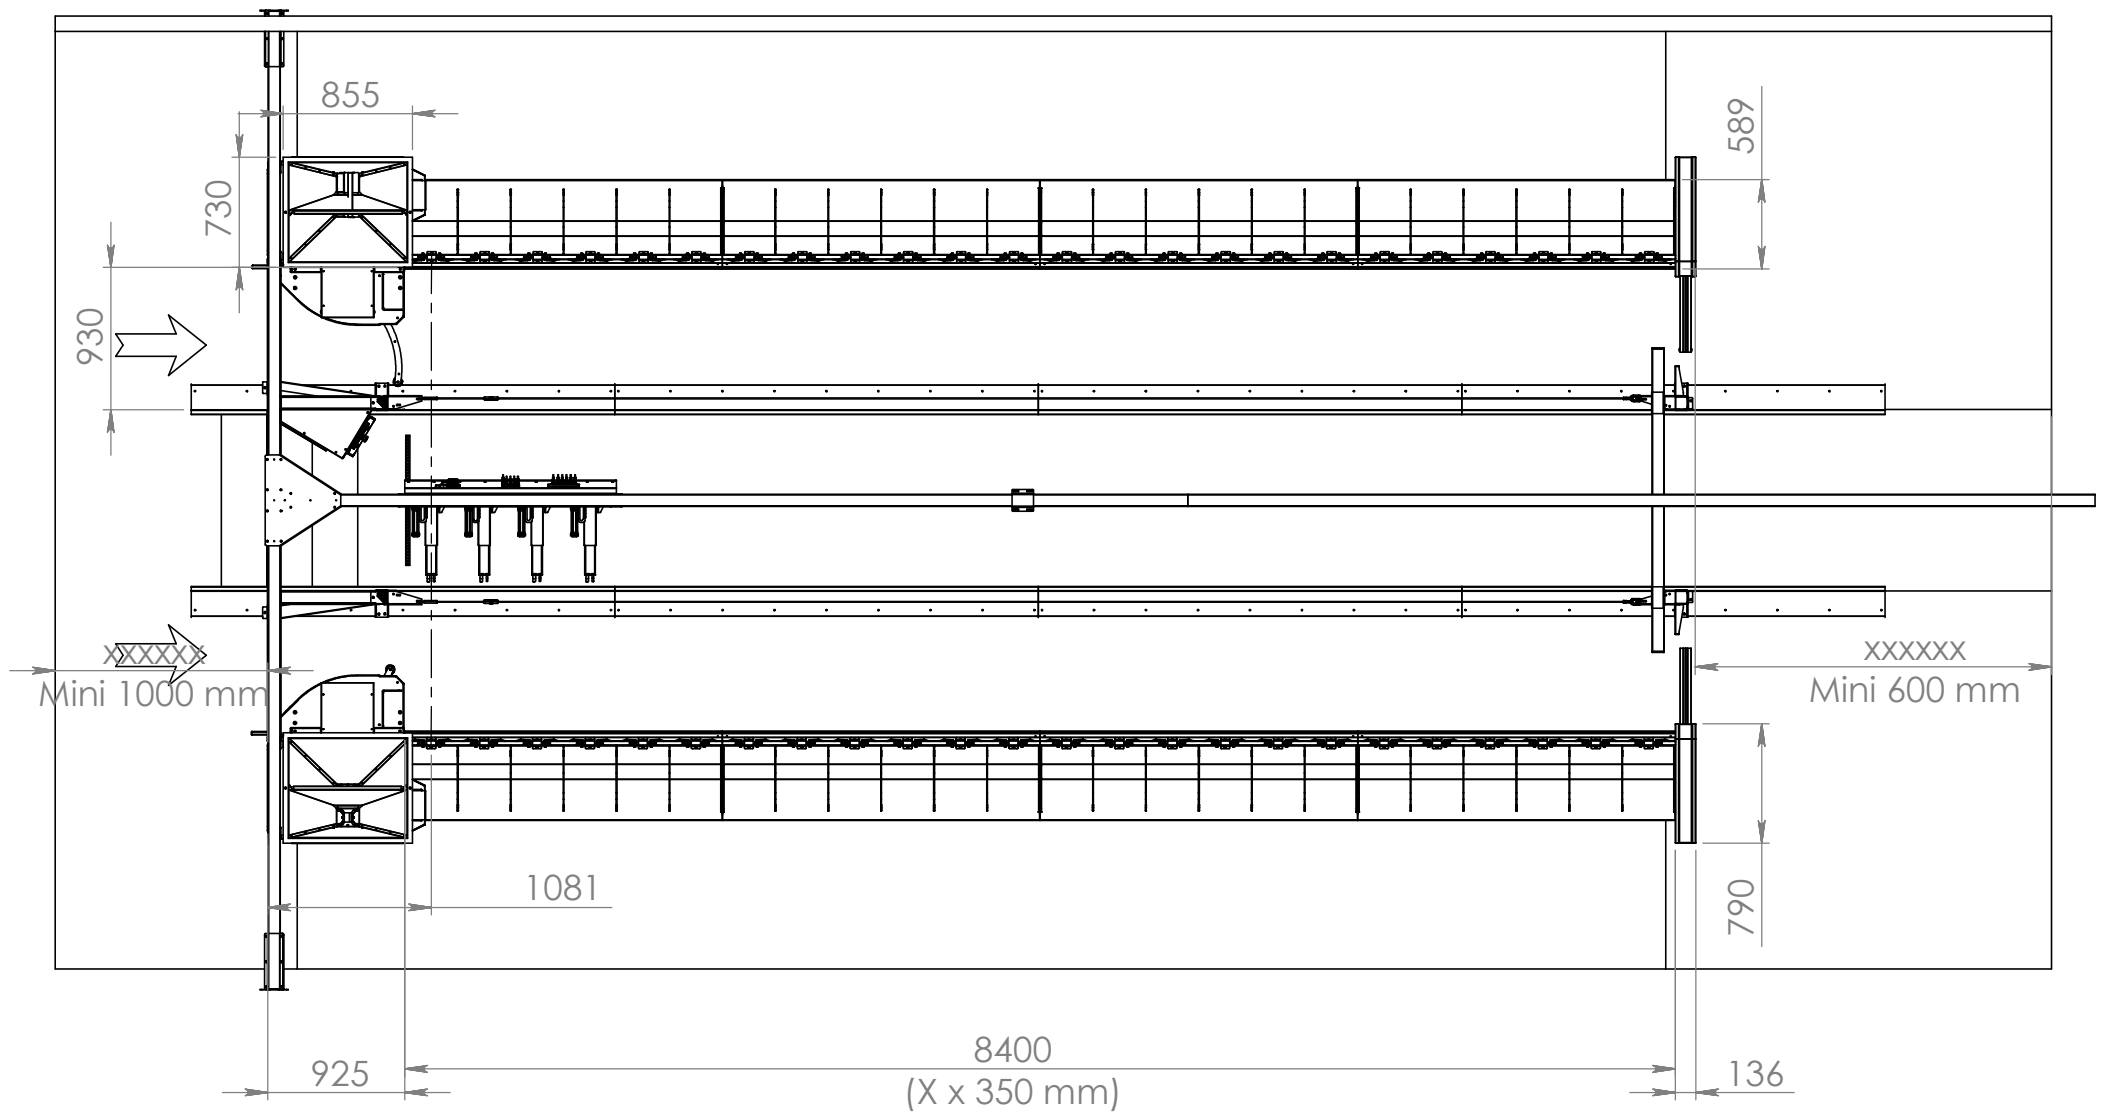

Matière:.				Tolérances générales:	
Assemblage stalle 24 places				-	
Version 5				Article:	Indice:
02/12/2022				0	
Echelle: 1:30		A4			
Propriété d'ALBOUY EQUIPEMENT ne peut être reproduit sans autorisation					